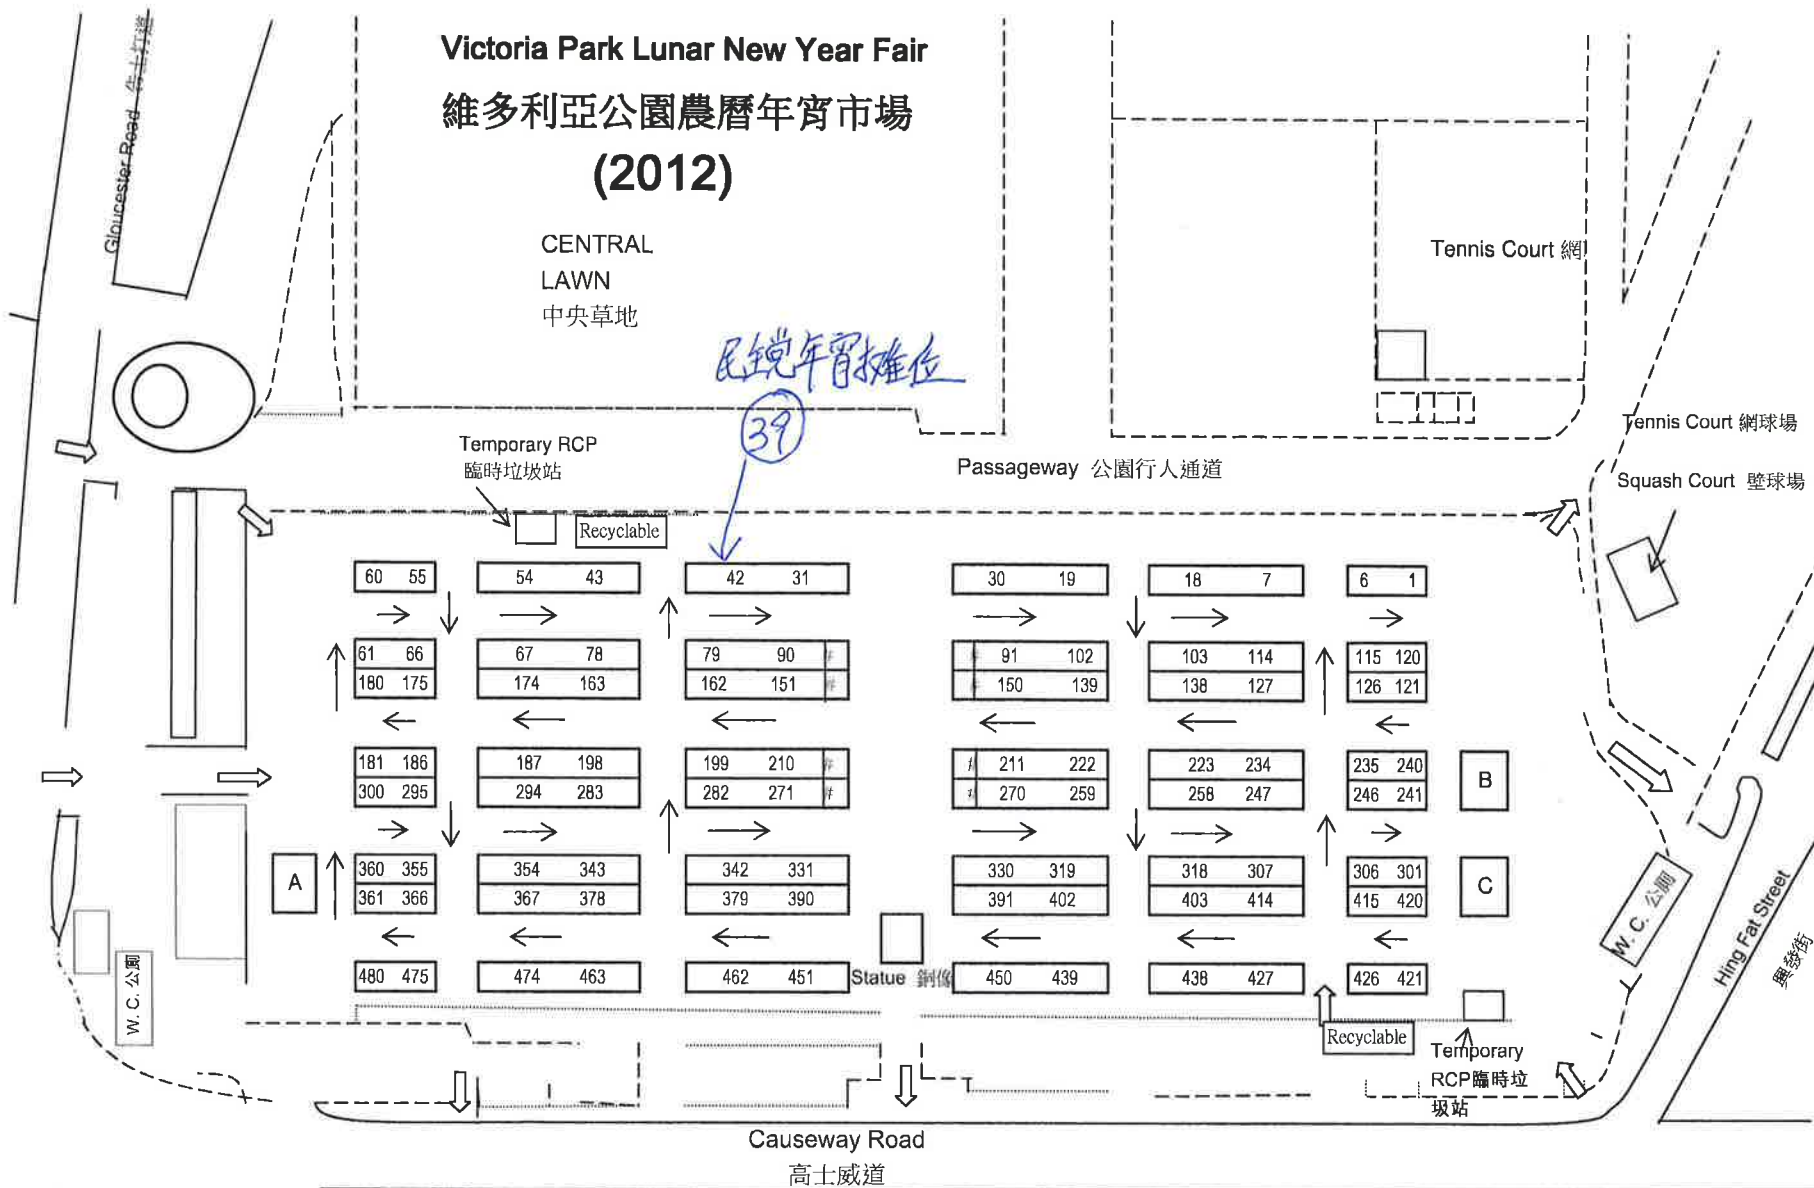

Victoria Park Lunar New Year Fair 維多利亞公園農曆年宵市場 (2012)

CENTRAL
LAWN
中央草地

Tennis Court 網

民鏡年宵攤位
39

Temporary RCP
臨時垃圾站

Passageway 公園行人通道

Tennis Court 網球場

Squash Court 壁球場

Not To Scale 不依比例

- | | | | |
|---|----------------------------------|---------------|---|
| # | 8 Thematic Stalls 主題攤位 | (6m x 1.5m) | - No. 89/90,91/92,149/150,151/152,209/210,211/212,269/270,271/272 |
| □ | 300 Dry Goods Stalls 乾貨位(包括主題攤位) | (3m x 1.5m) | - No. 1 - 300 (including thematic stalls) |
| □ | 180 Wet Goods Stalls 濕貨位 | (3m x 3m) | - No.301 - 480 |
| □ | 3 Fast Food Centres 快餐中心 | (4.8m x 7.6m) | - A 檔 |

(4m x 5m)

- B 及 C 檔

Recyclable

Temporary Recyclable Collection Point

Entrance/Exit 出入口

臨時可循環再造廢物回收站

→

Fair-goers flow direction 人流方向

Remarks : Entrances /exits and/or Fair-goers flow directions may be changed without prior notice

請注意 : 所有入口/出口及/或在市場內/市場附近的人潮流向可作重新安排而無須事前通知。